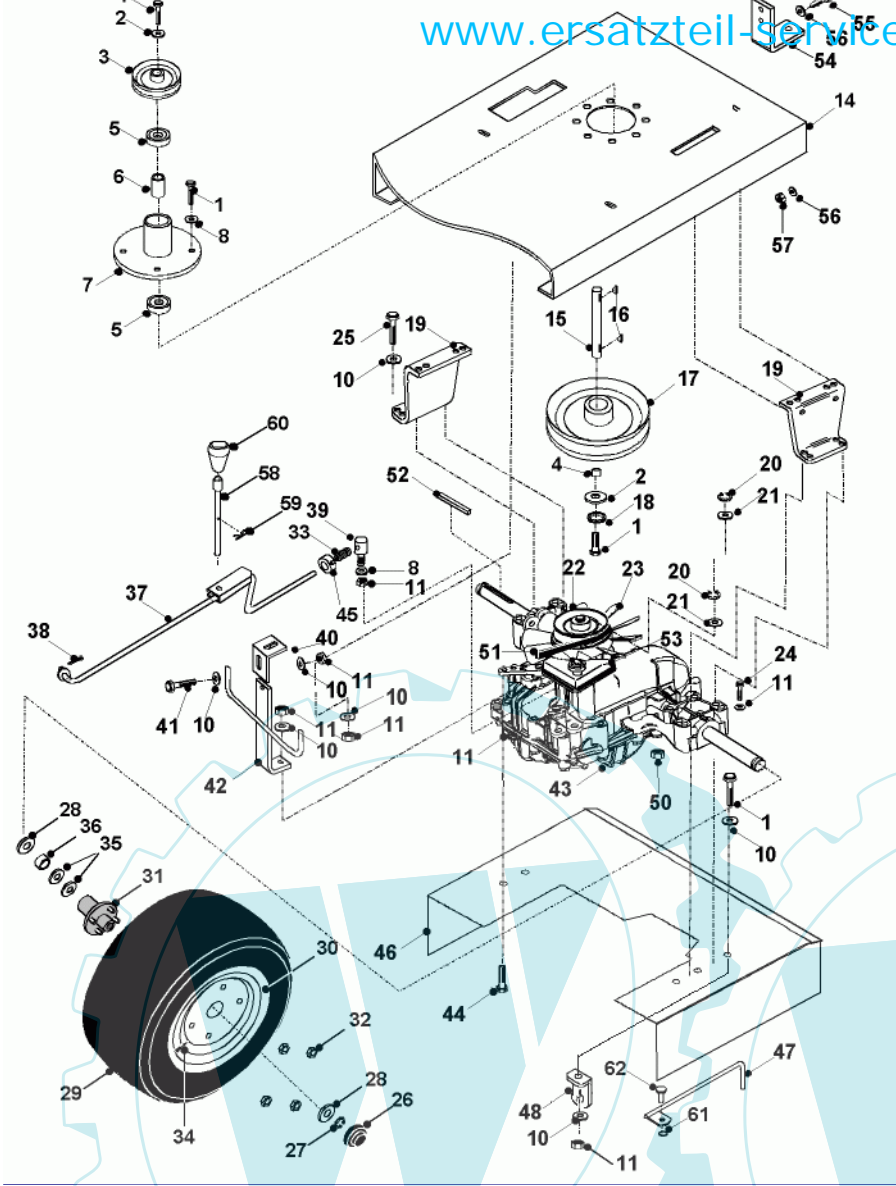

23 referenz(en)

Stückliste:

Ref. #	Artikelnr.	Artikelname	Menge	Beschreibung
01	06-04-8275-00	"Mutter 5/16""UNF selbstsichernd"	1.0000 St	
02	06-08-8197-00	"U-Scheibe 5/16"" T4 Hp"	1.0000 St	
03	06-18-8316-00	Buchse f. Spannrolle	1.0000 St	
04	06-20-8115-00	Spannrolle	1.0000 St	
05	06-32-70205-00	Platte, Spannrollen, Antrieb	1.0000 St	
06	06-04-8202-00	"Mutter 3/8""UNF selbstsichernd"	1.0000 St	
07	06-08-8201-00	"U-Scheibe 3/8"" T3 HP"	1.0000 St	
08	06-01-8209-00	"Schraube 5/16""UNF x 2"" HT"	1.0000 St	
09	06-31-3511-00	Führungshülse	1.0000 St	
10	06-27-1058-00	Riemenrückhaltebügel	1.0000 St	
11	06-32-70129-00	Umlenplatte	1.0000 St	
12	06-06-8233-00	"Splint 1/8"" X 1"""	1.0000 St	
13	06-27-1038-00	Hebel	1.0000 St	
14	06-32-7087-01	PTO - Einschalthebel	1.0000 St	
15	06-18-8061-00	Steckbolzen	1.0000 St	
16	06-25-8122-01	Feder	1.0000 St	
17	06-25-8496-00	Kupplungsfeder	1.0000 St	
18	06-30-20070-00	Halter Kupplung	1.0000 St	
19	06-32-7024-00	Fahrzeugrahmen	1.0000 St	
20	06-01-8208-00	"Schraube 5/16""Unfx1.3/4"""	1.0000 St	
21	06-02-8276-00	"Schraube 5/16""UNF x 3/4"""	1.0000 St	
22	06-31-3305-00	Antriebswelle Motor bei Magstop-Kupplung	1.0000 St	
23	06-22-9508-00	Fahrtriebsriemen ECHOTRAK	1.0000 St	
24	06-22-80010-00	Keilriemen A80 - Fußhydro m.	1.0000 St	
25	06-30-10468-00	Haltewinkel	1.0000 St	
26	06-18-8061-00	Steckbolzen	1.0000 St	
27	06-31-30095-00	Strebe	1.0000 St	
28	36-90710-00019	Seegerring 19, außen	1.0000 St	
29	06-30-10697-00	Halteblech	1.0000 St	
30	06-30-71740-00	Bremspedal	1.0000 St	
31	06-32-70203-00	Kupplungspedal, Halter	1.0000 St	
34	06-40-10021-00	Wegewandler	1.0000 St	
35	06-32-71738-00	Rückwärts Pedal, WW2001	1.0000 St	
36	06-01-8207-00	"Schraube 5/16""UNF x 1.1/2"""	1.0000 St	
37	06-08-8197-00	"U-Scheibe 5/16"" T4 Hp"	1.0000 St	
38	06-04-8275-00	"Mutter 5/16""UNF selbstsichernd"	1.0000 St	
39	06-32-71740-00	Vorwärts Pedal, WW2001	1.0000 St	
41	06-31-30096-00	Schaltgestänge	1.0000 St	
42	06-14-94969-00	Pedalaufkleber	1.0000 St	
43	06-14-94968-00	Pedalaufkleber	1.0000 St	
44	06-18-30173-02	Gewindebolzen	1.0000 St	
45	06-06-8233-00	"Splint 1/8"" X 1"""	1.0000 St	