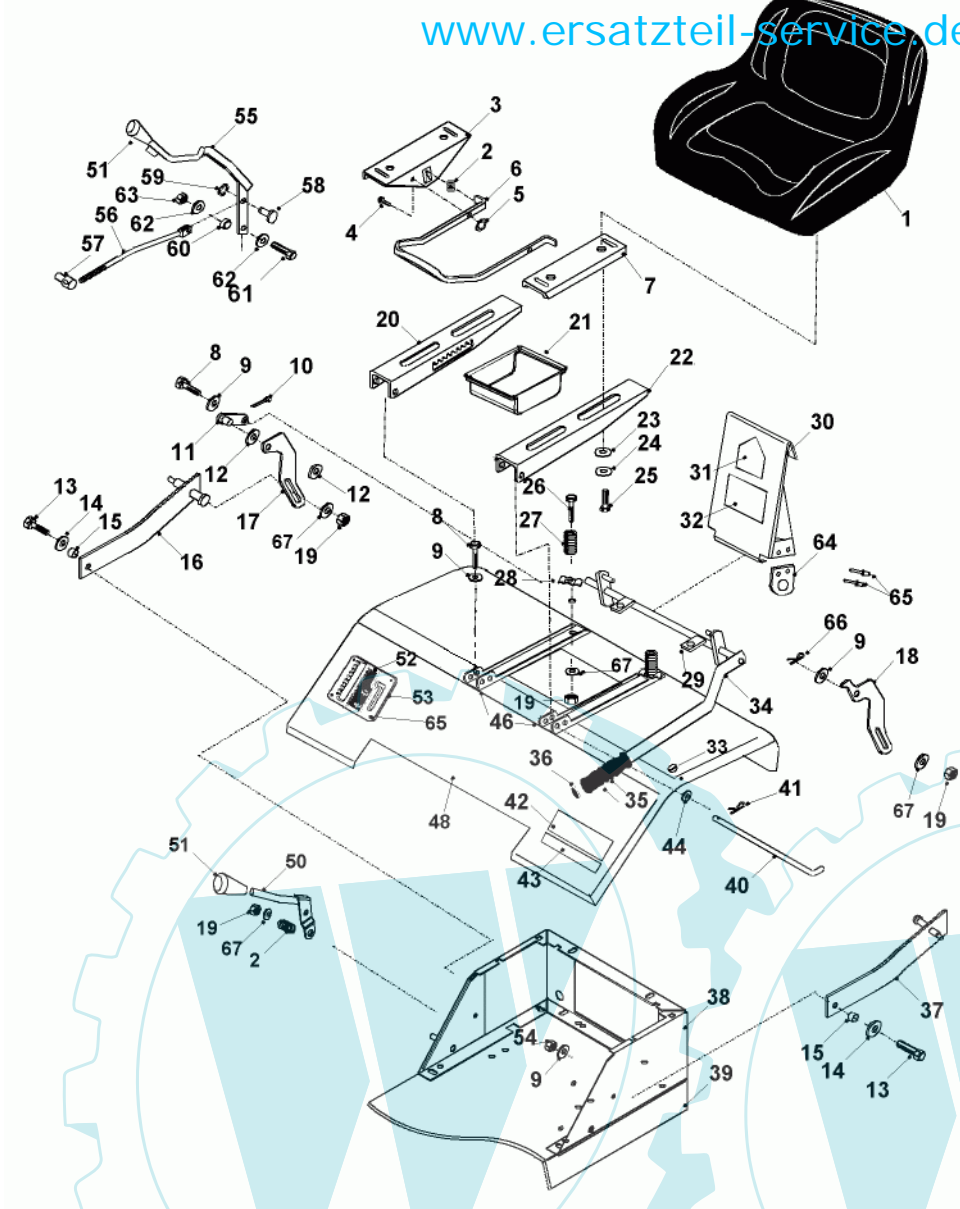

39 referenz(en)

Stückliste:

Ref. #	Artikelnr.	Artikelname	Menge	Beschreibung
01	06-14-9472-00	Fahrsitz für A-Serie	1.0000	St
02	06-25-8311-00	Feder	1.0000	St
03	06-30-1179-00	Sitzversteller re	1.0000	St
04	06-12-8558-00	"Niete 1/4" x 1/2"	1.0000	St
05	06-08-8687-00	Klemmscheibe	1.0000	St
06	06-30-2031-00	Verstellhebel Sitz	1.0000	St
07	06-30-1180-00	Sitzversteller li	1.0000	St
08	06-02-8276-00	"Schraube 5/16" UNF x 3/4"	1.0000	St
09	06-08-8197-00	"U-Scheibe 5/16" T4 Hp"	1.0000	St
10	06-07-8233-00	"Sicherungsstecker 1/8" x 1"	1.0000	St
11	06-32-70021-00	Zapfen PTO-Betätigung	1.0000	St
12	06-08-80036-00	U-Scheibe M12x24x1,6	1.0000	St
13	06-01-8206-00	"Schraube 5/16" UNFx 1.1/4"	1.0000	St
14	06-08-1044-00	"Scheibe 5/16" id x 1.1/2" ad"	1.0000	St
15	06-31-3027-00	Distanzbuchse 9 x 8,3mm i.D.	1.0000	St
16	06-32-7259-00	Haltearm KM rechts	1.0000	St
17	06-27-1142-00	Halter Haltearm rechts	1.0000	St
18	06-30-71771-00	Halter Haltearm links	1.0000	St
19	06-04-8202-00	"Mutter 3/8" UNF selbstsichernd"	1.0000	St
20	06-32-71737-00	Schiene Sitzverstellung rechts	1.0000	St
21	06-14-94967-00	Werkzeugablage Westwood 2001	1.0000	St
22	06-32-71736-00	Schiene Sitzverstellung links	1.0000	St
23	06-08-1044-00	"Scheibe 5/16" id x 1.1/2" ad"	1.0000	St
24	06-08-80040-00	Kronen-Sicherungsring M10	1.0000	St
25	36-90100-08020	Schraube M8x20	1.0000	St
26	06-01-8550-00	"Schraube 3/8" UNFx1.1/2"	1.0000	St
27	06-25-8456-00	Sitzfeder	1.0000	St
28	06-27-8354-00	Sitzfederhalter	1.0000	St
29	06-32-7333-00	PTO Aufhängungsplatte	1.0000	St
30	06-30-20154-00	PTO Klappe	1.0000	St
31	06-35-8046-00	Aufkleber Gefahr, Deckel	1.0000	St
32	06-35-8912-00	Aufkleber Riemenführung KM	1.0000	St
33	06-14-9466-00	Gummistopper	1.0000	St
34	06-32-7332-01	KM-Aushebehebel	1.0000	St
35	06-38-9365-00	Gummigriff f. Aushebung	1.0000	St
36	06-14-8805-00	Griffkappe A-18	1.0000	St
37	06-32-7260-00	Haltearm KM links	1.0000	St