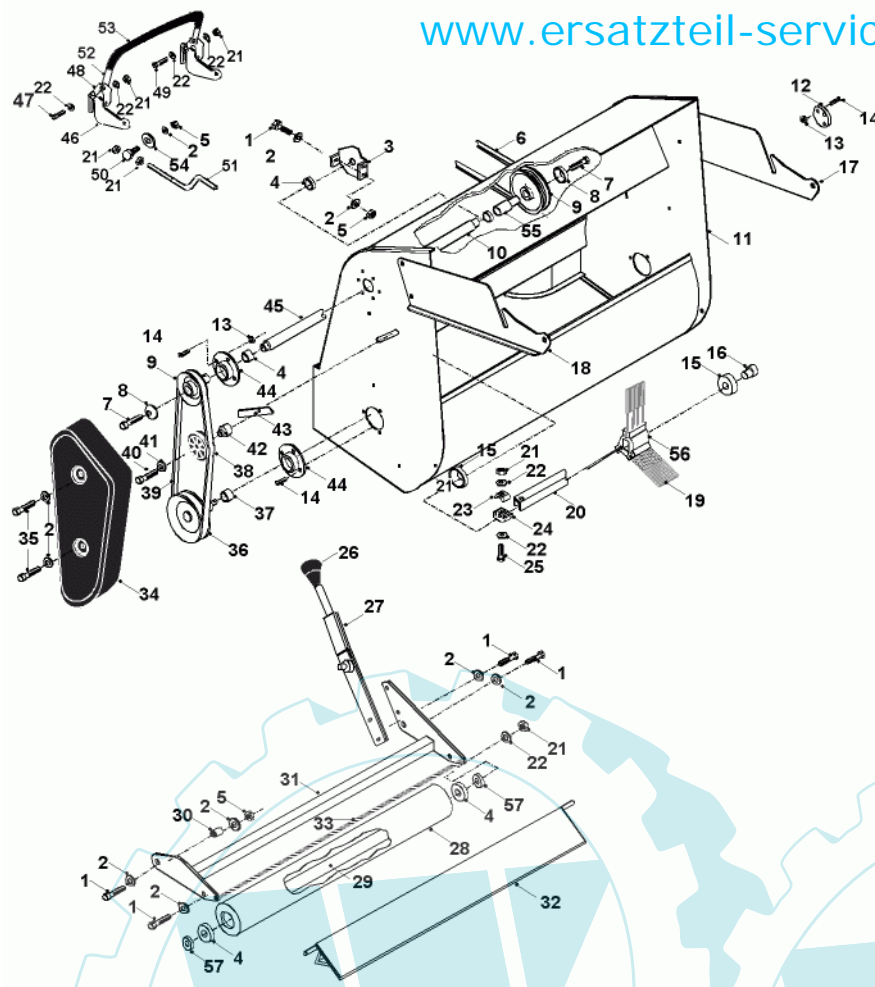

49 referenz(en)

Stückliste:

Ref. #	Artikelnr.	Artikelname	Menge	Beschreibung
00	06-35-9316-00	"Aufkleber ""97cm Mähwerk""	1.0000	St
01	36-90100-08030	Schraube M8x30, Sechskant	1.0000	St
02	36-90700-00008	U-Scheibe U8	1.0000	St
03	06-30-1469-00	Lagerschale	1.0000	St
04	06-10-8116-00	Kugellager NTN 6203-LLU	1.0000	St
05	36-90650-00008	Mutter M8, selbstsichernd	1.0000	St
06	06-22-80012-00	Keilriemen A49 Dayco Super 2	1.0000	St
07	36-90100-10025	Schraube M10x25	1.0000	St
08	06-08-8199-00	"Scheibe gewölbt, 3/8""idx1.3/4""adx1/8""	1.0000	St
09	06-32-7276-00	Riemenscheibe KM 5001	1.0000	St
10	06-31-3062-00	Scheibe	1.0000	St
11	06-32-71726-00	Gehäuse Rasenkehrmaschine	1.0000	St
12	06-30-1175-00	Deckel	1.0000	St
13	36-90650-00005	Mutter M5, selbstsichernd	1.0000	St
14	06-02-9405-00	Schraube M5x16, selbstschn.	1.0000	St
15	06-32-1218-00	Abdeckung	1.0000	St
16	06-31-3239-00	Aufnahmepolzen Bürstenwelle 17 mm	1.0000	St
17	06-30-10577-00	Netzhalterung links KM-5000	1.0000	St
18	06-30-70255-00	Netzhalterung rechts	1.0000	St
19	06-14-9363-666	Verstärkte Ersatzborste, 20er Pack	1.0000	St
20	06-17-4002-00	Vierkantwelle KM	1.0000	St
21	36-90650-00006	Mutter M6, selbstsichernd	1.0000	St
22	36-90700-00006	U-Scheibe U6	1.0000	St
23	06-14-8341-00	Bürstenfeststeller (Oberteil)	1.0000	St
24	06-14-8329-00	Bürstenfeststeller Unterteil	1.0000	St
25	36-90100-06045	Schraube M6x45	1.0000	St
26	06-14-8048-00	Griff-Knopf-Höhenverstellung	1.0000	St
27	06-32-71718-00	Höhenverstellhebel	1.0000	St
28	06-32-7319-00	Walze kpl., 780mm	1.0000	St
29	06-18-30244-00	Welle Andruckwalze, Länge 805mm	1.0000	St
30	06-31-3292-00	Hülse	1.0000	St
31	06-32-71724-00	Halterung Andruckwalze	1.0000	St
32	06-32-7322-50	Abdeckblech Walze	1.0000	St
33	06-52-80044-01	Abstreifseil 830mm lang	1.0000	St
34	06-14-80054-00	Keilriemenabdeckung	1.0000	St
35	36-90100-08065	Schraube M8x65	1.0000	St
36	06-32-70026-00	"Riemenscheibe 5"" , f. dopp.Lag."	1.0000	St
37	06-10-8116-00	Kugellager NTN 6203-LLU	1.0000	St
38	06-20-8115-00	Spannrolle	1.0000	St
39	06-22-8328-00	Keilriemen A36, Bürstenantrieb	1.0000	St
40	06-01-80018-00	Schraube M8x50	1.0000	St
41	06-31-3511-00	Führungshülse	1.0000	St
42	06-31-3504-00	Scheibe	1.0000	St
43	06-30-1219-00	Abdeckung	1.0000	St
44	06-27-1066-01	Lagerschale 17mm	1.0000	St
45	06-18-30057-00	Antriebswelle	1.0000	St
46	06-30-71778-00	Schließhebel	1.0000	St
47	36-90100-06016	Schraube M6x16	1.0000	St
48	06-30-1498-00	Arretierung, links	1.0000	St