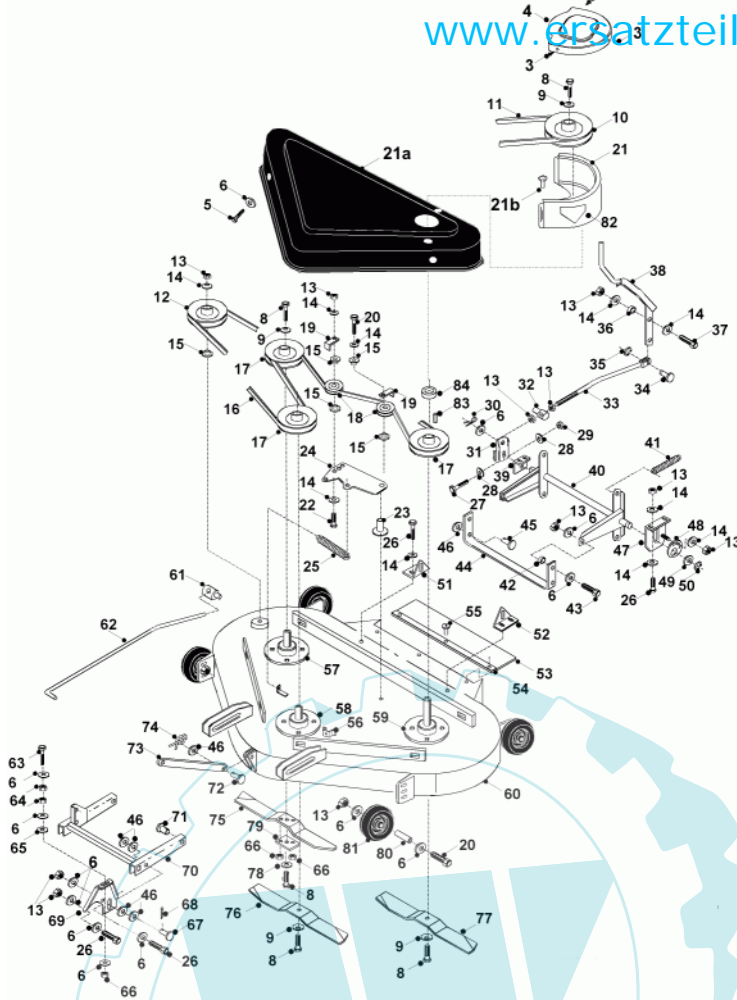

Stückliste:

Ref. #	Artikelnr.	Artikelname	Menge	Beschreibung
03	24-4958	Kunststoff-Stopfen	1.0000	St
04	06-14-94974-00	Abdeckung Riemenscheibe	1.0000	St
05	36-90100-08020	Schraube M8x20	1.0000	St
06	06-08-8197-00	"U-Scheibe 5/16"" T4 Hp"	50.0000	St
08	06-02-8253-00	Mittlere Schraube Messerbefestigung	10.0000	St
09	06-08-8199-00	"Scheibe gewölbt, 3/8""id x 1.3/4""ad x 1/8""	5.0000	St
10	06-20-8702-00	Riemenscheibe Mähw.	1.0000	St
11	06-22-9498-00	Keilriemen B54, Mähwerk	1.0000	St
12	06-20-8696-00	Keilriemenscheibe incl. Lager	1.0000	St
13	06-04-8275-00	"Mutter 5/16""UNF selbstsichernd"	1.0000	St
14	06-08-8197-00	"U-Scheibe 5/16"" T4 Hp"	50.0000	St
15	06-18-8316-00	Buchse f. Spannrolle	1.0000	St
16	06-22-8698-00	Keilriemen AA105 (93CM)	1.0000	St
17	06-20-8695-02	"Riemenscheibe 5""	1.0000	St
18	06-20-8115-00	Spannrolle	1.0000	St
19	06-27-1058-00	Riemenrückhaltebügel	1.0000	St
20	06-01-8212-00	"Schraube 5/16""UNF x 2.3/4""	1.0000	St
21	06-30-71831-00	Schutz, Riemenscheibe	1.0000	St
21a	06-14-80022-02	Riemengehäuse Abdeckung	1.0000	St
21b	06-12-9494-00	Pop-Niete 4,8x6mm	1.0000	St
22	06-01-8208-00	"Schraube 5/16""Unf x 1.3/4""	1.0000	St
23	06-31-3289-00	Buchse	1.0000	St
24	06-32-7310-00	Spannhebelplatte	1.0000	St
25	06-25-9062-00	Feder	1.0000	St
26	06-02-8276-00	"Schraube 5/16""UNF x 3/4""	10.0000	St
27	06-01-8215-00	Schraube 3/8 Unf x 2.1/4 Ht	1.0000	St
28	06-08-8201-00	"U-Scheibe 3/8"" T3 HP"	10.0000	St
29	06-04-8202-00	"Mutter 3/8""UNF selbstsichernd"	10.0000	St
30	06-06-8491-00	R-Clip 2mm (Splint)	5.0000	St
31	06-32-7025-00	Lenkhebel	1.0000	St
32	06-18-3267-00	Gewindebolzen	1.0000	St
33	06-32-7033-00	Aushebegestänge	1.0000	St
34	06-31-3408-00	Bundbolzen	1.0000	St
35	06-07-8468-00	"E-Clip 3/8""	10.0000	St
36	06-18-3174-00	Distanzhülse	1.0000	St
37	06-01-8209-00	"Schraube 5/16""UNF x 2"" Ht"	1.0000	St
38	06-32-7018-00	Höhenverstellhebel	1.0000	St
39	06-27-1020-01	Halterung	1.0000	St
40	06-32-7080-01	Mähwerksaufnahme, hinten	1.0000	St
41	06-25-9088-01	Feder	1.0000	St
42	06-31-3027-00	Distanzbuchse 9 x 8,3mm i.D.	1.0000	St
43	06-01-8206-00	"Schraube 5/16""UNF x 1.1/4""	1.0000	St
44	06-29-2007-00	Mähwerksaufhängung	1.0000	St
45	06-31-3372-00	Haltebolzen Mähwerk (hinten)	1.0000	St
46	06-08-80036-00	U-Scheibe M12x24x1,6	1.0000	St
47	06-30-7092-00	Halter Mähwerksaufhängung links	1.0000	St
48	06-30-1176-01	Scheibe	1.0000	St
49	06-08-8299-00	U-Scheibe 19mm (Rider)	1.0000	St