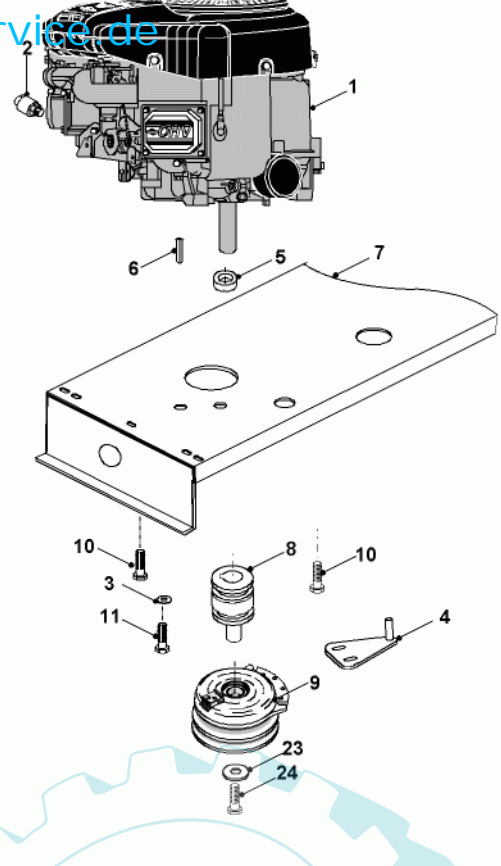

Stückliste:

Ref. #	Artikelnr.	Artikelname	Menge	Beschreibung
01	99-999999	DUMMY	1.0000	St
02	06-52-8512-00	Ölablaßhahn	1.0000	St
03	06-08-8197-00	"U-Scheibe 5/16"" T4 Hp"	1.0000	St
04	06-30-20070-00	Halter Kupplung	1.0000	St
05	06-31-8540-00	Scheibe	1.0000	St
06	06-09-8534-01	"Keil 1/4"" x 1.1/4"""	1.0000	St
07	06-32-7024-01	Fahrgestell kompl.	1.0000	St
08	06-31-3305-00	Antriebswelle Motor bei Magstop-Kupplung	1.0000	St
09	06-44-9361-00	Elektromagnetische Kupplung (Magstop)	1.0000	St
10	06-01-8487-00	"Schraube 3/8"" UNC x 1 1/4"""	1.0000	St
11	06-01-8207-00	"Schraube 5/16""UNF x 1.1/2"""	1.0000	St
12	99-999999	DUMMY	1.0000	St
13	06-17-40079-00	Auspuffrohr (S1300)	1.0000	St
14	06-17-40078-00	Auspuffrohr II, Westwood (Intek-Motor)	1.0000	St
15	06-32-71723-00	Auspuffrohr	1.0000	St
16	36-90649-00008	Mutter M8	1.0000	St
17	36-90700-00008	U-Scheibe U8	1.0000	St
19	06-30-1229-01	Hitzeabweisblech, rostfrei	1.0000	St
20	06-52-8518-00	Schalldämpfer	1.0000	St
21	06-32-89563-01	Schalldämpfer	1.0000	St
22	24-9047	Hitzeschild	1.0000	St
23	06-31-3303-00	Distanzring, Kupplung	1.0000	St
24	06-01-8310-00	"Schraube 7/16"" UNF x 4.1/2"""	1.0000	St

23 referenz(en)