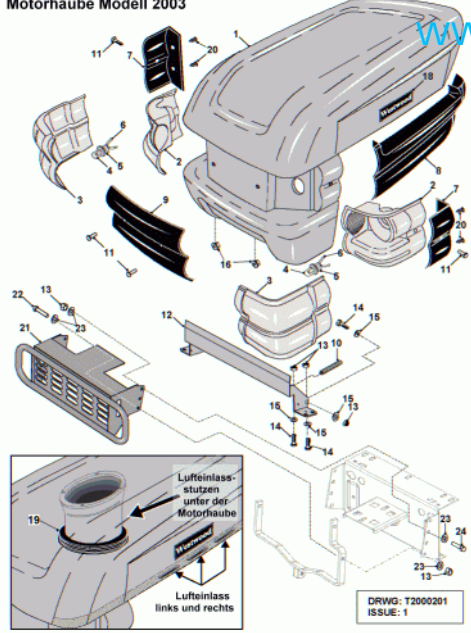

77 referenz(en)

Stückliste:

Ref. #	Artikelnr.	Artikelname	Menge	Beschreibung
01	06-14-80121-00	Motorhaube WESTWOOD	1.0000	St
02	06-14-80114-00	Lampenreflektor links,	1.0000	St
03	06-14-80112-00	Lampenglas links,	1.0000	St
04	06-44-80085-00	Birne 21 Watt - Hella	1.0000	St
05	06-44-8161-00	Lampenfassung	1.0000	St
06	06-44-8139-00	Kabel u.Stecker	1.0000	St
07	06-14-80117-00	Halterung Lampenreflektor, li	1.0000	St
08	06-14-80119-00	Motorverkleidung, links	1.0000	St
09	06-14-80116-00	Motorhaubenverkleidung, vorn	1.0000	St
10	06-25-8052-00	Verschlussfeder Haube	1.0000	St
11	06-01-80037-00	Schraube, Linsenkopf, Inbus, M8x25mm	1.0000	St
12	06-32-71814-00	Befestigung, Motorhaube	1.0000	St
13	06-04-8275-00	"Mutter 5/16""UNF selbstsichernd"	10.0000	St
14	36-90100-08025	Schraube M8x25	1.0000	St
15	36-90700-00008	U-Scheibe U8	1.0000	St
16	06-04-80014-00	Sicherungsmutter M5	1.0000	St
17	06-31-3061-03	Buchse	1.0000	St
18	06-35-80261-00	"Aufkleber ""WESTWOOD""	1.0000	St
19	24-4832	Kantenschutz neu	1.0000	St
20	06-14-80123-00	Befestigung	1.0000	St
21	06-32-71749-00	Rammschutz	1.0000	St
22	06-01-8206-00	"Schraube 5/16""UNFx 1.1/4""	1.0000	St
23	06-08-8693-00	Scheibe	1.0000	St
24	06-02-8196-00	"Schraube 5/16""Unf x 1""Ht"	1.0000	St